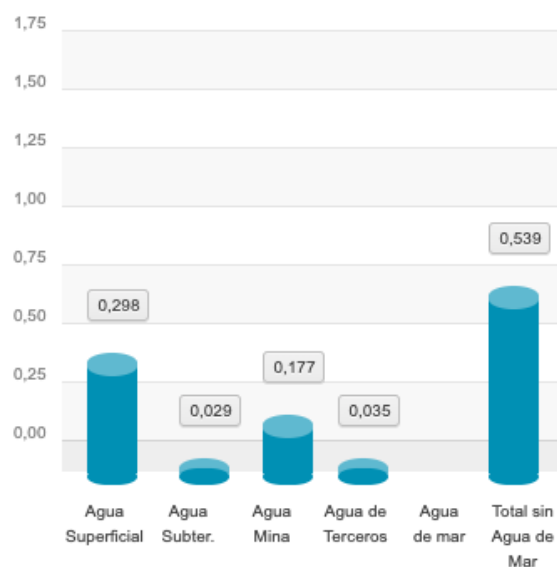

Región Metropolitana

2018

Consumo de agua por sector
Región Metropolitana, año 2015

Fuente: DGA, Atlas del Agua - Chile 2016

Extracción de agua Región Metropolitana
Gran Minería año 2018 (m³/s)

Extracción de agua Región Metropolitana Gran Minería 2018, por cuenca (m³/s)

Río Maipo - Río Mapocho

Río Rapel

Extracción de agua Región Metropolitana Gran Minería 2018, por Faena (m3/s)

Los Bronces