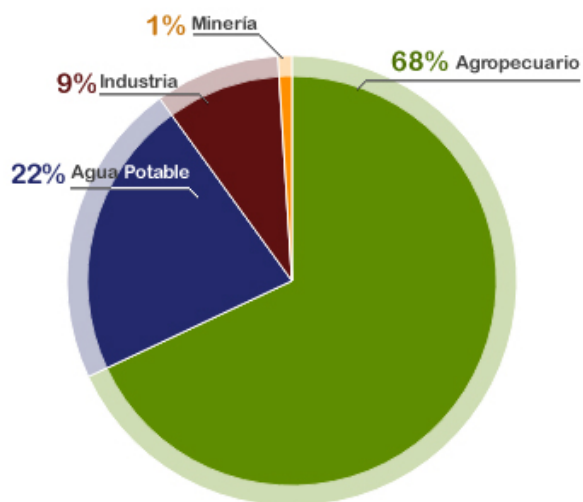

Región Metropolitana

2018

Consumo de agua por sector
Región Metropolitana, año 2015

Fuente: DGA, Atlas del Agua - Chile 2016

Extracción de agua Región Metropolitana
Gran Minería año 2018 (m³/s)

Extracción de agua Región Metropolitana Gran Minería 2018, por cuenca (m³/s)

Río Maipo - Río Mapocho

Río Rapel

Extracción de agua Región Metropolitana Gran Minería 2018, por Faena (m3/s)

Los Bronces