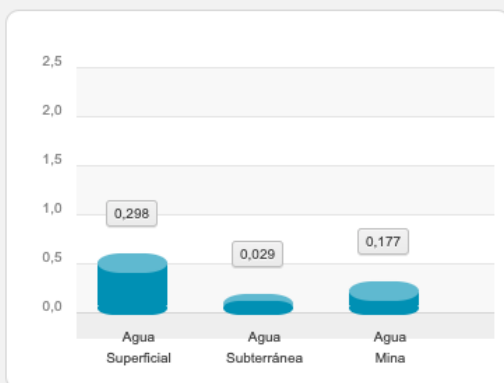

Región Metropolitana

2018

Consumo de agua por sector
Región Metropolitana, año 2015

Fuente: DGA, Atlas del Agua - Chile 2016

Extracción de agua Región Metropolitana
Gran Minería año 2018 (m³/s)

Extracción de agua Región Metropolitana Gran Minería 2018, por cuenca (m³/s)

Río Maipo - Río Mapocho

Río Rapel

Extracción de agua Región Metropolitana Gran Minería 2018, por Faena (m3/s)

Los Bronces