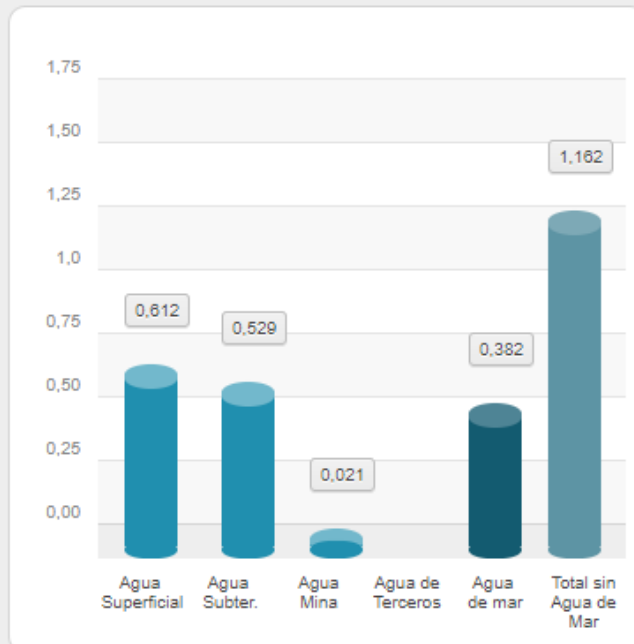

III Región de Atacama

2016

Consumo de agua por sector
Región de Atacama, año 2016

Extracción de agua Región de Atacama
Gran Minería año 2016 (m³/s)

Extracción de agua Región de Atacama Gran Minería 2016, por cuenca (m³/s)

Cuenca:

Cuenca:

Cuenca:

Extracción de agua Región de Atacama Gran Minería 2016, por cuenca (m3/s)

Cuenca:

Cuenca:

Cuenca:

Extracción agua de mar Región de Atacama Gran Minería año 2016 (m3/s)

Sector:

Sector:

Extracción de agua Región de Atacama Gran Minería 2016, por Faena (m3/s)

Faena: **Candelaria**

Faena: **Ojos del Salado**

Faena: **Caserones**

Faena: **Maricunga**

Faena: **Salvador**