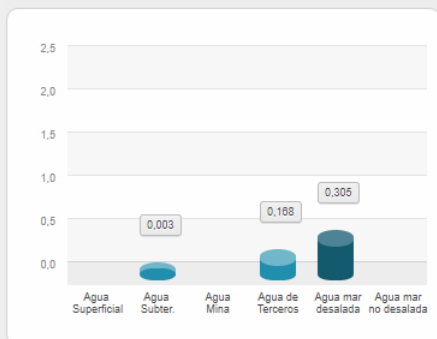

Cuenca:

Cuenca:

Cuenca:

Extracción de agua Región de Atacama Gran Minería 2016, por cuenca (m3/s)

Cuenca:

Cuenca:

Cuenca:

Extracción agua de mar Región de Atacama Gran Minería año 2016 (m3/s)

Sector:

Sector:

Extracción de agua Región de Atacama Gran Minería 2016, por Faena (m3/s)

Faena: **Candelaria**

Faena: **Ojos del Salado**

Faena: **Caserones**

Faena: **Maricunga**

Faena: **Salvador**