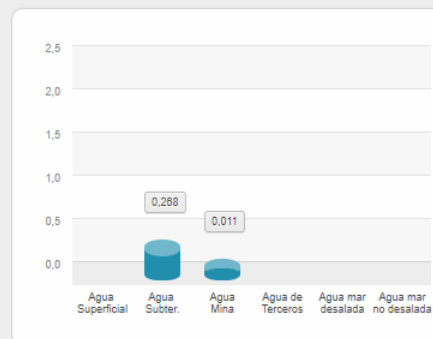

Cuenca:

Cuenca:

Cuenca:

Extracción de agua Región de Atacama Gran Minería 2016, por cuenca (m3/s)

Cuenca:

Cuenca:

Cuenca:

Extracción agua de mar Región de Atacama Gran Minería año 2016 (m3/s)

Sector:

Sector:

Extracción de agua Región de Atacama Gran Minería 2016, por Faena (m3/s)

Faena: **Candelaria**

Faena: **Ojos del Salado**

Faena: **Caserones**

Faena: **Maricunga**

Faena: **Salvador**