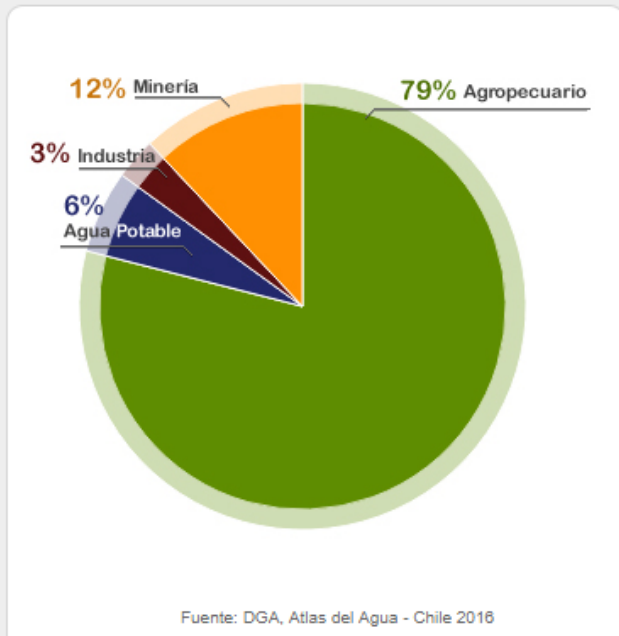

III Región de Atacama

2016

Consumo de agua por sector
Región de Atacama, año 2016

Extracción de agua Región de Atacama
Gran Minería año 2016 (m³/s)

Extracción de agua Región de Atacama Gran Minería 2016, por cuenca (m³/s)

Cuenca:

Cuenca:

Cuenca:

Extracción de agua Región de Atacama Gran Minería 2016, por cuenca (m3/s)

Cuenca:

Cuenca:

Cuenca:

Extracción agua de mar Región de Atacama Gran Minería año 2016 (m3/s)

Sector:

Sector:

Extracción de agua Región de Atacama Gran Minería 2016, por Faena (m3/s)

Faena: **Candelaria**

Faena: **Ojos del Salado**

Faena: **Caserones**

Faena: **Maricunga**

Faena: **Salvador**