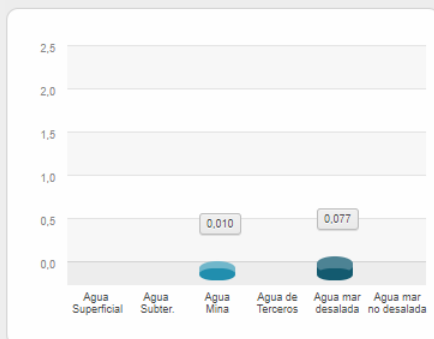

Cuenca:

Cuenca:

Cuenca:

Extracción de agua Región de Atacama Gran Minería 2016, por cuenca (m3/s)

Cuenca:

Cuenca:

Cuenca:

Extracción agua de mar Región de Atacama Gran Minería año 2016 (m3/s)

Sector:

Sector:

Extracción de agua Región de Atacama Gran Minería 2016, por Faena (m3/s)

Faena: **Candelaria**

Faena: **Ojos del Salado**

Faena: **Caserones**

Faena: **Maricunga**

Faena: **Salvador**