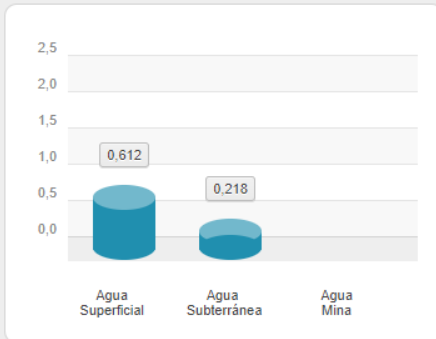

Cuenca:

Cuenca:

Cuenca:

Extracción de agua Región de Atacama Gran Minería 2016, por cuenca (m3/s)

Cuenca:

Cuenca:

Cuenca:

Extracción agua de mar Región de Atacama Gran Minería año 2016 (m3/s)

Sector:

Sector:

Extracción de agua Región de Atacama Gran Minería 2016, por Faena (m3/s)

Faena: **Candelaria**

Faena: **Ojos del Salado**

Faena: **Caserones**

Faena: **Maricunga**

Faena: **Salvador**