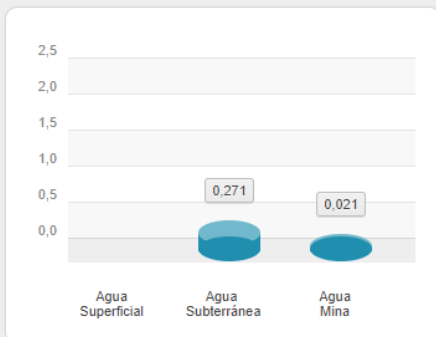

III Región de Atacama

2016

Consumo de agua por sector
Región de Atacama, año 2016

Extracción de agua Región de Atacama
Gran Minería año 2016 (m³/s)

Extracción de agua Región de Atacama Gran Minería 2016, por cuenca (m³/s)

Cuenca:

Cuenca:

Cuenca:

Extracción de agua Región de Atacama Gran Minería 2016, por cuenca (m3/s)

Cuenca:

Cuenca:

Cuenca:

Extracción agua de mar Región de Atacama Gran Minería año 2016 (m3/s)

Sector:

Sector:

Extracción de agua Región de Atacama Gran Minería 2016, por Faena (m3/s)

Faena: **Candelaria**

Faena: **Ojos del Salado**

Faena: **Caserones**

Faena: **Maricunga**

Faena: **Salvador**