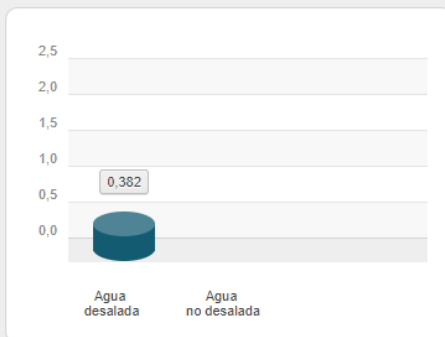

Cuenca:

Cuenca:

Cuenca:

Extracción de agua Región de Atacama Gran Minería 2016, por cuenca (m3/s)

Cuenca:

Cuenca:

Cuenca:

Extracción agua de mar Región de Atacama Gran Minería año 2016 (m3/s)

Sector:

Sector:

Extracción de agua Región de Atacama Gran Minería 2016, por Faena (m3/s)

Faena: **Candelaria**

Faena: **Ojos del Salado**

Faena: **Caserones**

Faena: **Maricunga**

Faena: **Salvador**