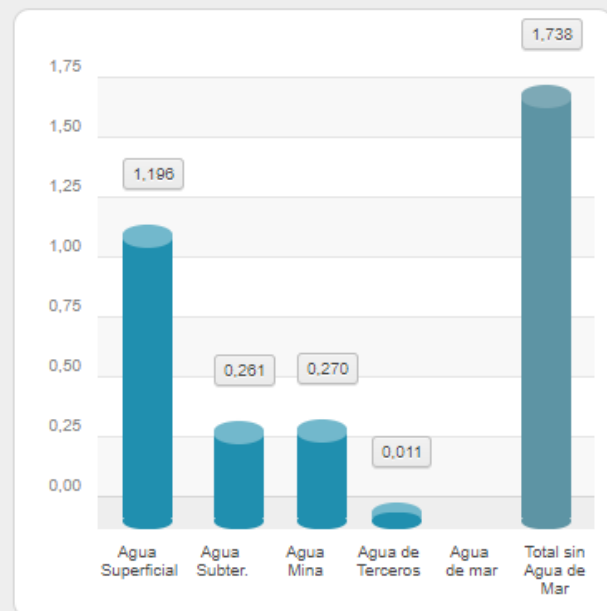

V Región de Valparaíso

2016

Consumo de agua por sector
Región de Valparaíso, año 2015

Extracción de agua Región de Valparaíso
Gran Minería año 2016 (m3/s)

Extracción de agua Región de Valparaíso Gran Minería 2016, por cuenca (m3/s)

Cuenca:

Cuenca:

Extracción de agua Región de Valparaíso Gran Minería 2016, por Faena (m3/s)

Faena: **Andina**

Faena: **El Soldado**

Faena: **Los Bronces**

Faena: **Los Bronces**

Faena: **Chagres**