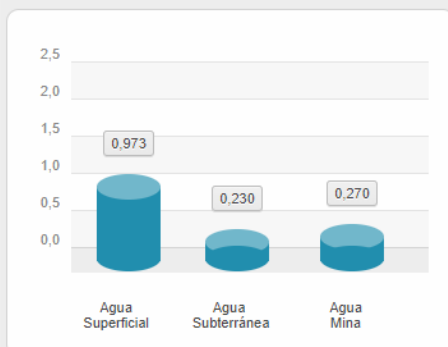

V Región de Valparaíso

2016

Consumo de agua por sector
Región de Valparaíso, año 2015

Extracción de agua Región de Valparaíso
Gran Minería año 2016 (m3/s)

Extracción de agua Región de Valparaíso Gran Minería 2016, por cuenca (m3/s)

Cuenca:

Cuenca:

Extracción de agua Región de Valparaíso Gran Minería 2016, por Faena (m3/s)

Faena: **Andina**

Faena: **El Soldado**

Faena: **Los Bronces**

Faena: **Los Bronces**

Faena: **Chagres**