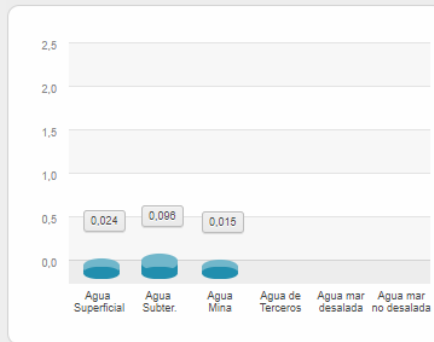

Cuenca:

Cuenca:

Extracción de agua Región de Valparaíso Gran Minería 2016, por Faena (m3/s)

Faena: **Andina**

Faena: **El Soldado**

Faena: **Los Bronces**

Faena: **Los Bronces**

Faena: **Chagres**