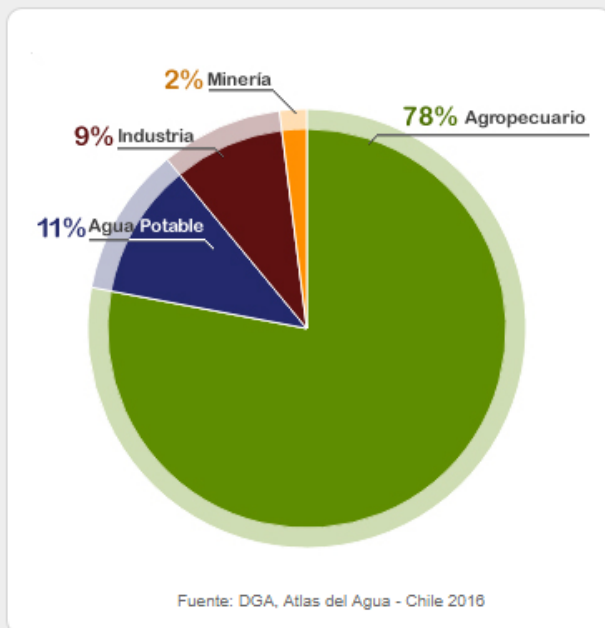

V Región de Valparaíso

2016

Consumo de agua por sector
Región de Valparaíso, año 2015

Extracción de agua Región de Valparaíso
Gran Minería año 2016 (m3/s)

Extracción de agua Región de Valparaíso Gran Minería 2016, por cuenca (m3/s)

Cuenca:

Cuenca:

Extracción de agua Región de Valparaíso Gran Minería 2016, por Faena (m3/s)

Faena: **Andina**

Faena: **El Soldado**

Faena: **Los Bronces**

Faena: **Los Bronces**

Faena: **Chagres**