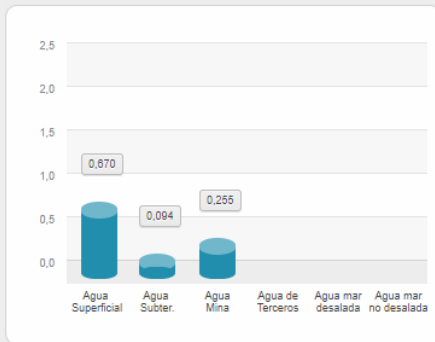

Cuenca:

Cuenca:

Extracción de agua Región de Valparaíso Gran Minería 2016, por Faena (m3/s)

Faena: **Andina**

Faena: **El Soldado**

Faena: **Los Bronces**

Faena: **Los Bronces**

Faena: **Chagres**