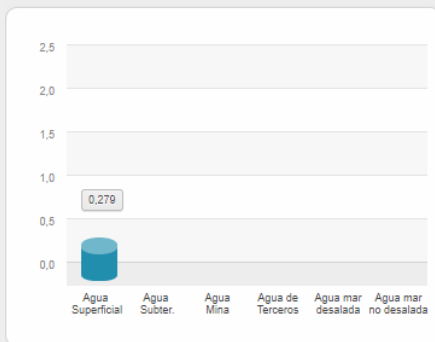

Cuenca:

Cuenca:

Extracción de agua Región de Valparaíso Gran Minería 2016, por Faena (m3/s)

Faena: **Andina**

Faena: **El Soldado**

Faena: **Los Bronces**

Faena: **Los Bronces**

Faena: **Chagres**