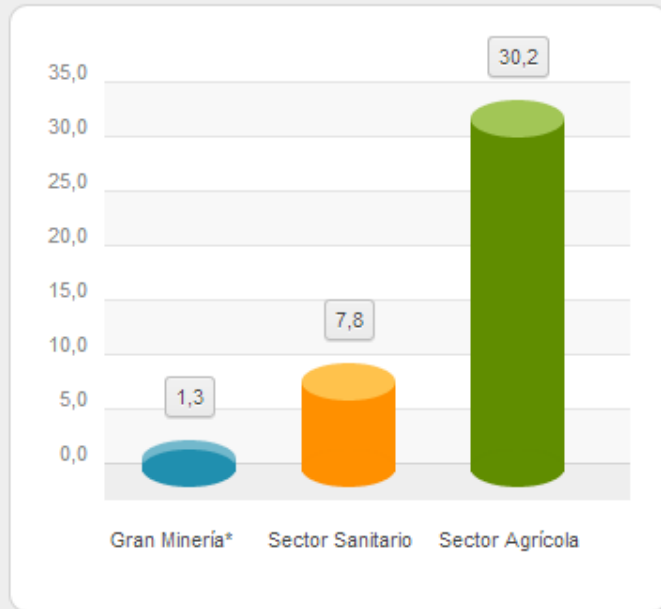

## V Región de Valparaíso

2012

Extracción de agua Región de Valparaíso por sector año 2012 (m3/s)

Extracción de agua Región de Valparaíso Gran Minería año 2012 (m3/s)

\*No incluye agua de mar

Extracción de agua Región de Valparaíso Gran Minería 2012, por cuenca (m3/s)

Cuenca:

Cuenca: