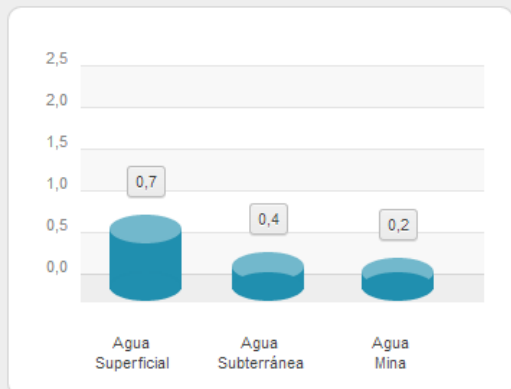

## V Región de Valparaíso

2012

Extracción de agua Región de Valparaíso por sector año 2012 (m3/s)

Extracción de agua Región de Valparaíso Gran Minería año 2012 (m3/s)

\*No incluye agua de mar

Extracción de agua Región de Valparaíso Gran Minería 2012, por cuenca (m3/s)

Cuenca:

Cuenca: