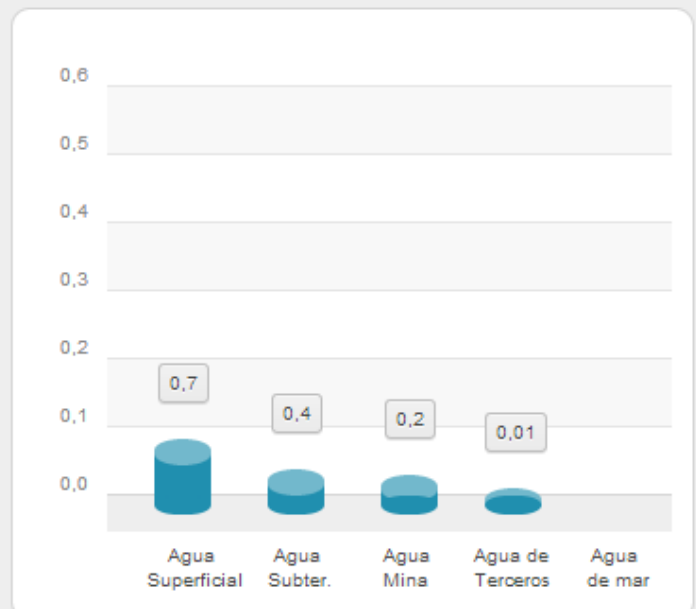

## V Región de Valparaíso

2012

Extracción de agua Región de Valparaíso por sector año 2012 (m3/s)

Extracción de agua Región de Valparaíso Gran Minería año 2012 (m3/s)

\*No incluye agua de mar

Extracción de agua Región de Valparaíso Gran Minería 2012, por cuenca (m3/s)

Cuenca:

Cuenca: