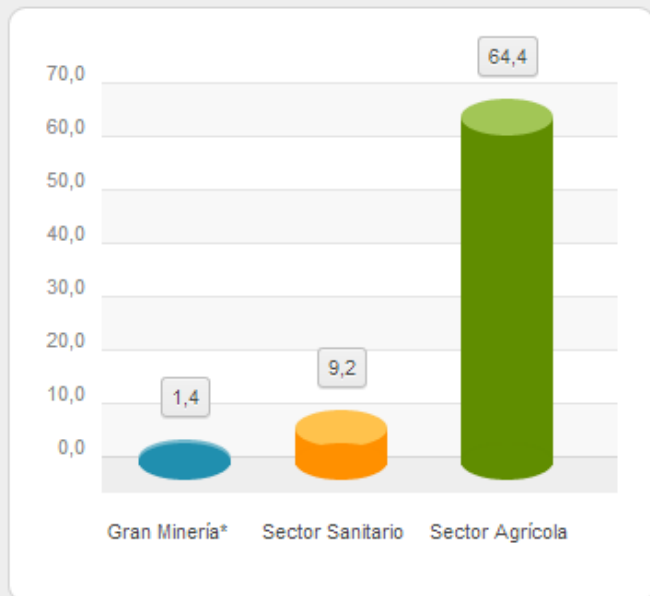

Extracción de agua Región O'Higgins por sector año 2013 (m3/s)

*No incluye agua de mar

Extracción de agua Región de O'Higgins Gran Minería año 2013 (m3/s)

Extracción de agua Región de O'Higgins Gran Minería 2013, por cuenca (m3/s)

Cuenca: