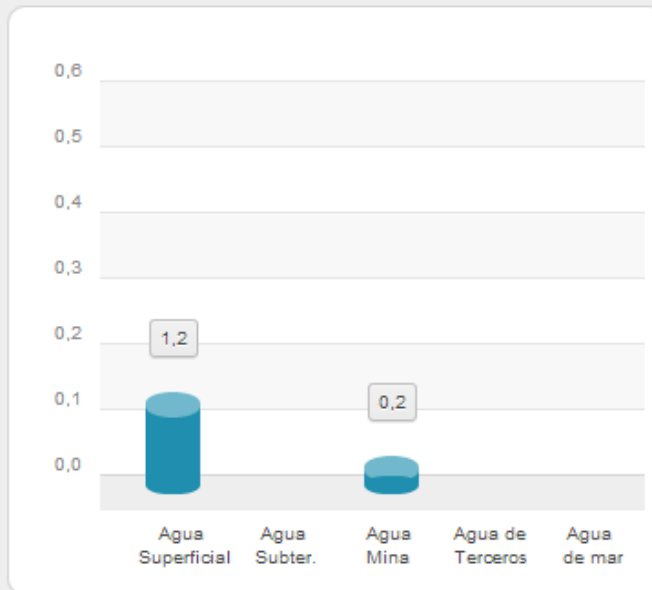

Extracción de agua Región O'Higgins por sector año 2013 (m3/s)

*No incluye agua de mar

Extracción de agua Región de O'Higgins Gran Minería año 2013 (m3/s)

Extracción de agua Región de O'Higgins Gran Minería 2013, por cuenca (m3/s)

Cuenca: