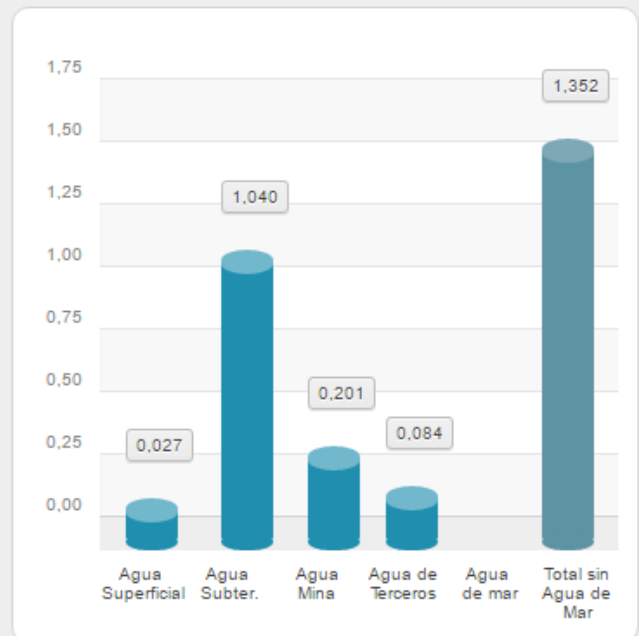

Consumo de agua por sector
Región de Tarapacá, año 2015

Extracción de agua Región de Tarapacá
Gran Minería año 2015 (m3/s)

Extracción de agua Región de Tarapacá Gran Minería 2015, por cuenca (m3/s)

Cuenca:

Cuenca:

Extracción de agua Región de Tarapacá Gran Minería 2015, por cuenca (m3/s)

Cuenca:

Cuenca:

Cuenca: