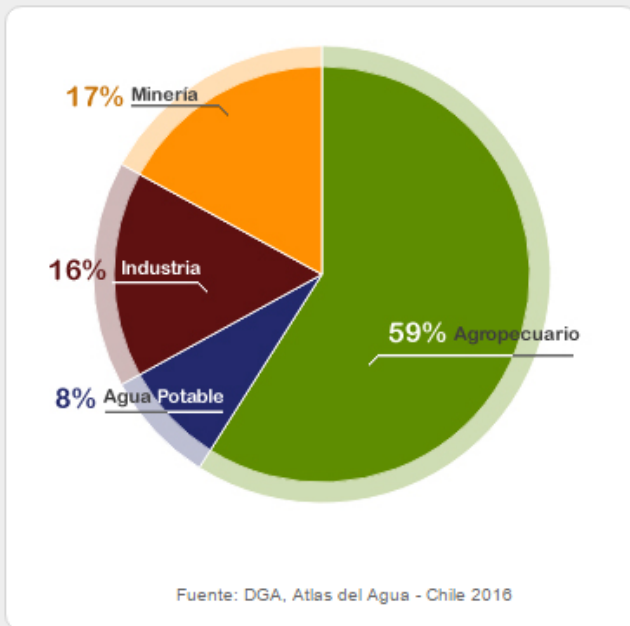

Consumo de agua por sector
Región de Tarapacá, año 2015

Extracción de agua Región de Tarapacá
Gran Minería año 2015 (m3/s)

Extracción de agua Región de Tarapacá Gran Minería 2015, por cuenca (m3/s)

Cuenca:

Cuenca:

Extracción de agua Región de Tarapacá Gran Minería 2015, por cuenca (m3/s)

Cuenca:

Cuenca:

Cuenca: