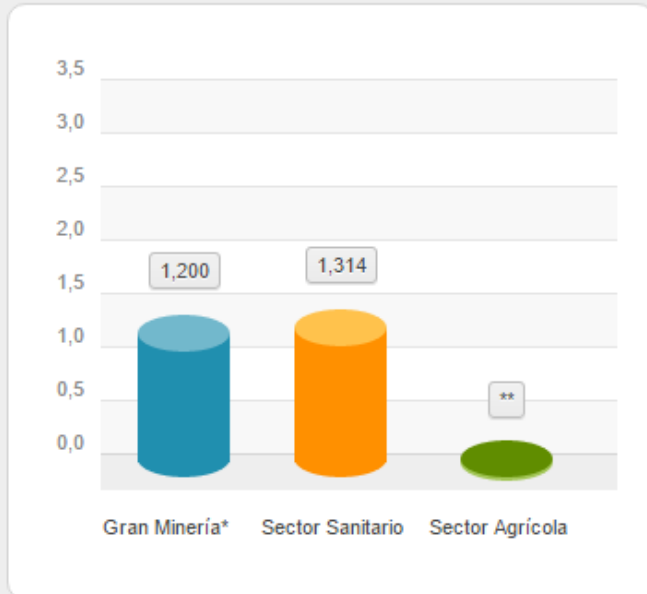

Extracción de agua Región Tarapacá por sector año 2014 (m3/s)

*No incluye agua de mar

** La proyección intersensal 1997-2007 arroja una superficie negativa para el 2014.

Extracción de agua Región de Tarapacá Gran Minería año 2014 (m3/s)

Extracción de agua Región de Tarapacá Gran Minería 2014, por cuenca (m3/s)

Cuenca:

Cuenca:

Extracción de agua Región de Tarapacá Gran Minería 2014, por cuenca (m3/s)

Cuenca:

Cuenca:

Cuenca: