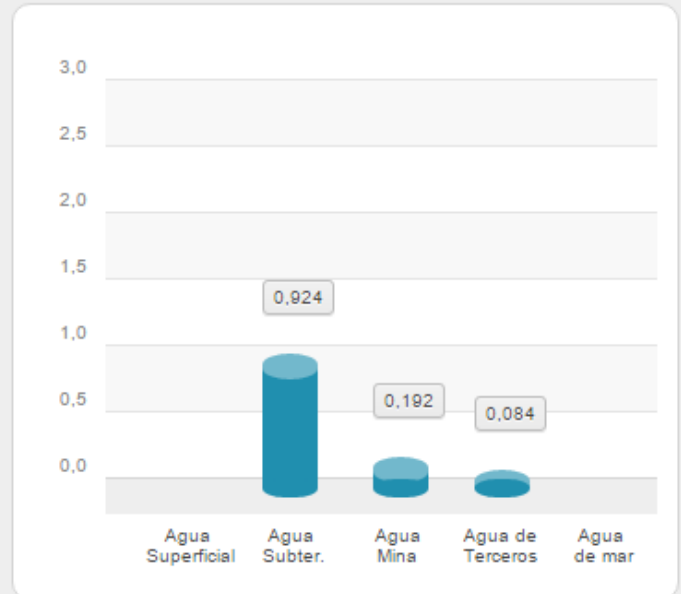

Extracción de agua Región Tarapacá por sector año 2014 (m3/s)

*No incluye agua de mar

** La proyección intersensal 1997-2007 arroja una superficie negativa para el 2014.

Extracción de agua Región de Tarapacá Gran Minería año 2014 (m3/s)

Extracción de agua Región de Tarapacá Gran Minería 2014, por cuenca (m3/s)

Cuenca:

Cuenca:

Extracción de agua Región de Tarapacá Gran Minería 2014, por cuenca (m3/s)

Cuenca:

Cuenca:

Cuenca: