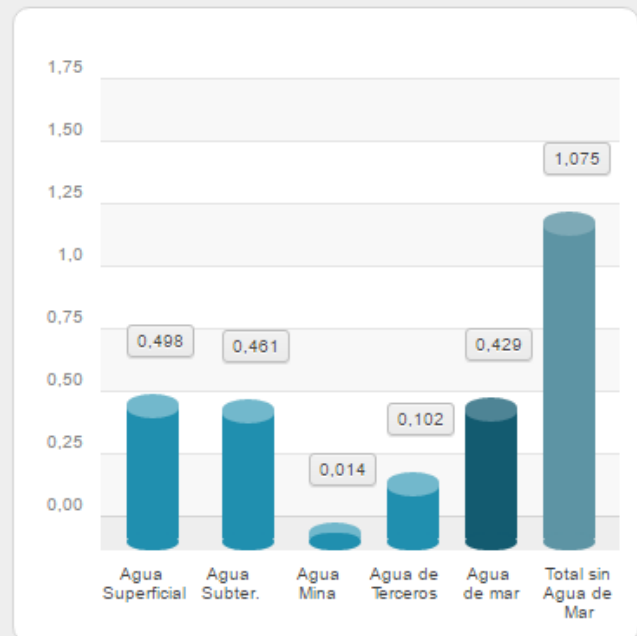

Consumo de agua por sector
Región de Atacama, año 2015

Extracción de agua Región de Atacama
Gran Minería año 2015 (m3/s)

Extracción de agua Región de Atacama Gran Minería 2015, por cuenca (m3/s)

Cuenca:

Cuenca:

Cuenca:

Extracción de agua Región de Atacama Gran Minería 2015, por cuenca (m3/s)

Cuenca:

Cuenca:

Cuenca:

Extracción agua de mar Región de Atacama Gran Minería año 2015 (m3/s)

Sector:

Sector: