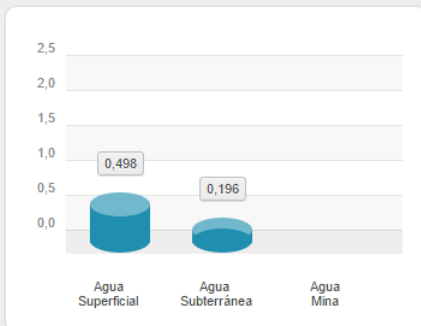

Consumo de agua por sector
Región de Atacama, año 2015

Extracción de agua Región de Atacama
Gran Minería año 2015 (m3/s)

Extracción de agua Región de Atacama Gran Minería 2015, por cuenca (m3/s)

Cuenca:

Cuenca:

Cuenca:

Extracción de agua Región de Atacama Gran Minería 2015, por cuenca (m3/s)

Cuenca:

Cuenca:

Cuenca:

Extracción agua de mar Región de Atacama Gran Minería año 2015 (m3/s)

Sector:

Sector: