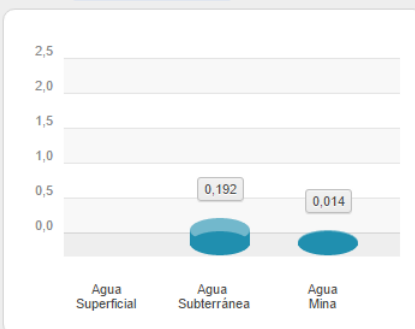

Consumo de agua por sector
Región de Atacama, año 2015

Extracción de agua Región de Atacama
Gran Minería año 2015 (m3/s)

Extracción de agua Región de Atacama Gran Minería 2015, por cuenca (m3/s)

Cuenca:

Cuenca:

Cuenca:

Extracción de agua Región de Atacama Gran Minería 2015, por cuenca (m3/s)

Cuenca:

Cuenca:

Cuenca:

Extracción agua de mar Región de Atacama Gran Minería año 2015 (m3/s)

Sector:

Sector: