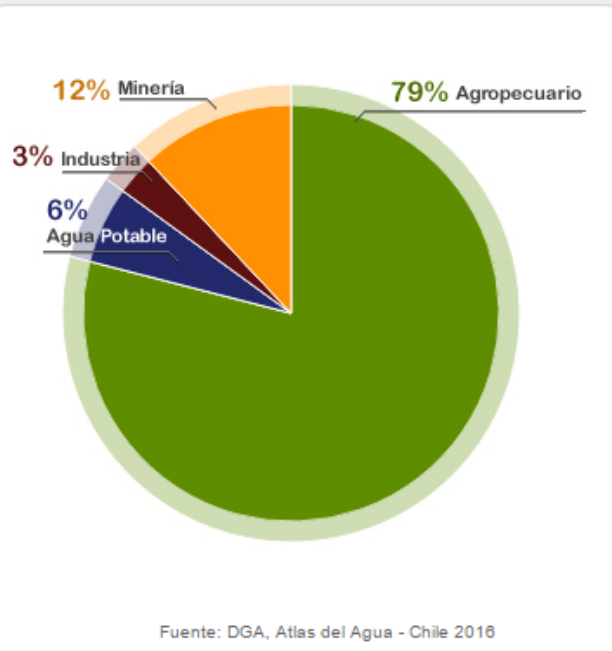

Consumo de agua por sector
Región de Atacama, año 2015

Extracción de agua Región de Atacama
Gran Minería año 2015 (m3/s)

Extracción de agua Región de Atacama Gran Minería 2015, por cuenca (m3/s)

Cuenca:

Cuenca:

Cuenca:

Extracción de agua Región de Atacama Gran Minería 2015, por cuenca (m3/s)

Cuenca:

Cuenca:

Cuenca:

Extracción agua de mar Región de Atacama Gran Minería año 2015 (m3/s)

Sector:

Sector: